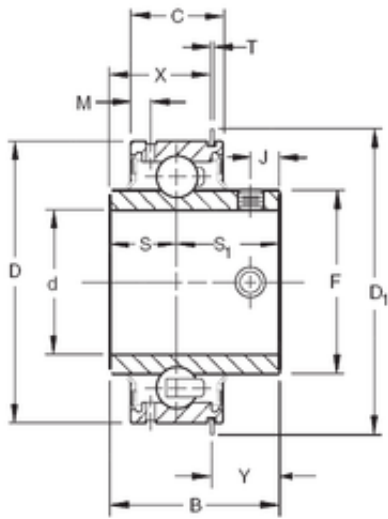

NTN Bearing de Mexico, S.A.

15,875 mm x 47 mm x 30,96 mm TIMKEN ER10DD Insert Bearings Cylindrical OD

Bearing No. ER10DD

Size	15.875x47x30.96 mm
Bore Diameter	15,875 mm
Outer Diameter	47 mm
Width	30,96 mm
d	15,875 mm
D	47 mm
B	30,96 mm
C	15,88 mm
Y	16,61 mm
S1	18,26 mm
X	14,35 mm
D1	52,4 mm
F	28,17 mm
J	5,16 mm
M	3,97 mm
S	12,7 mm
T	1,2 mm
Thread (G)	M5X0,8

ER10DD Bearing 2D drawings and 3D CAD models